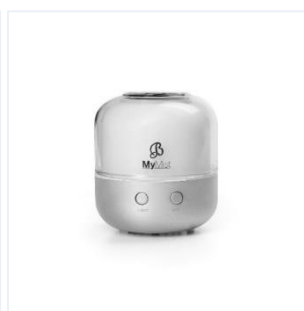

Ultrazvukový minidifuzér MyMIST – difuzér studené mlhy

MyMist se stane Vaším novým nerozlučným společníkem. Díky svému designu kombinujícímu kov a sklo, malým rozměrům a možností připojení přes USB je ideální pro kancelář nebo noční stolec. Je vybaven **technologíí studeného ultrazvuku** a díky němu vytváří lehkou mlhu z vody a vonné esence, která okamžitě provoní celou místnost.

Funkce: volitelná intenzita mlhy, osvětlení a funkce automatického vypnutí při spotřebování veškeré vody.

MyMist čistěte alespoň jednou za 3-4 dny.

Kapacita nádržky: 85 ml

Barevné variace: bronzová, růžová, stříbrná

Elektrický ultrazvukový difuzér PADMA

Nepostradatelný pomocník pro celkové zlepšení ovzduší ve všech typech klimatizovaných, vytápěných a intenzivně využívaných obytných prostorech. Díky speciální ultrazvukové technologii (extrémně vysoké frekvenční vibrace-2,5 milionu za sekundu) nejen bezpečně eliminuje veškeré nepříjemné pachy, ale zároveň vzduch provoní příjemnou vůní. Ten zůstává čistý, příjemně vlhký, voňavý a čerstvý další 2–4 hodiny po jeho vypnutí. Provoz až 12 hodin.

Funkce: zabudovaný senzor pro automatické vypnutí při nedostatku vody nebo přehřátí, světelný režim. Studená difuze zanechává esenciální oleje beze změny.

Funkce ionizeru (čistička vzduchu) – převádí kladné ionty v prostředí kontaminovaném topením, klimatizací a dalším znečištěním na záporné ionty a tím zlepšuje kvalitu okolního ovzduší. Tichý režim pro používání i v průběhu spánku.

Kapacita nádržky: 230 ml

Určeno pro prostor o velikosti 100 m².