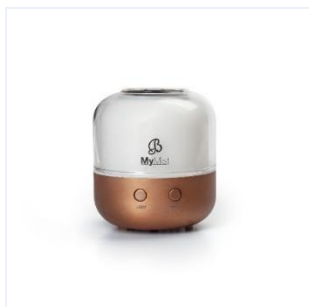

## Elektrický ultrazvukový difuzér INSPIRATION

Ultrazvuková technologie vytváří mikrovibrace, které mísí molekuly vody s molekulami parfému. Je vhodný i pro velké prostory.

Funkce: okolní vzduch, který vstupuje do difuzéru, se uvolňuje do okolního prostoru ošetřený a čistý, obohacený o svěží vůni.

## Ultrazvukový minidifuzér MyMIST – difuzér studené mlhy

MyMist se stane Vaším novým nerozlučným společníkem. Díky svému designu kombinujícímu kov a sklo, malým rozměrům a možností připojení přes USB je ideální pro kancelář nebo noční stolec. Je vybaven **technologíí studeného ultrazvuku** a díky němu vytváří lehkou mlhu z vody a vonné esence, která okamžitě provoní celou místnost.